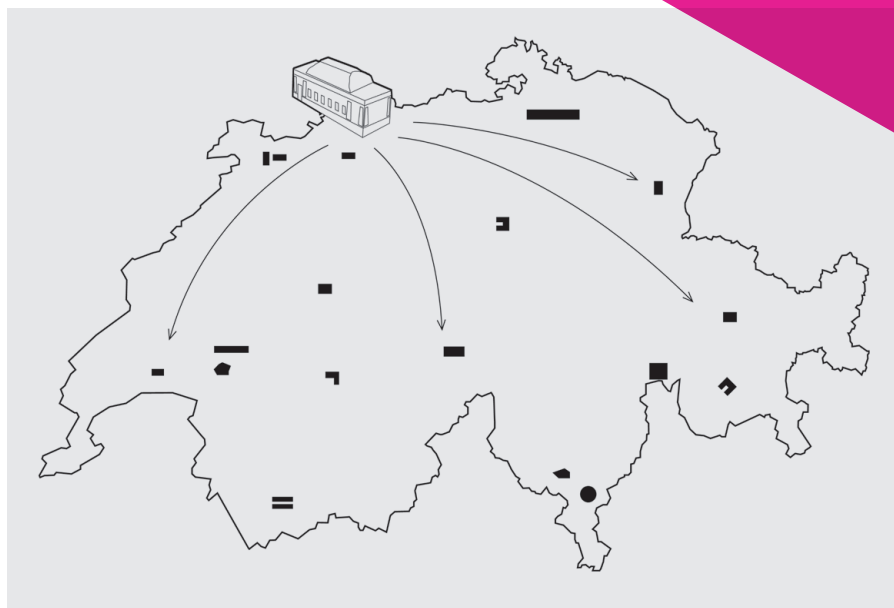

Im Wandel

Das SAM ist unterwegs

Andreas Ruby, Direktor schweizerisches Architekturmuseum, Basel

Im Wandel

Das S AM ist unterwegs

**Andreas Ruby, Direktor Schweizerisches
Architekturmuseum, Basel
Mo 5. September 2016, 19.30 Uhr,
Oberer Graben 42, St. Gallen**

Seit dem 1. Mai 2016 leitet Andreas Ruby das Schweizerische Architekturmuseum S AM. Seit Beginn des Jahres ist er in der ganzen Schweiz unterwegs, um sich mit den verschiedensten Akteuren auszutauschen und wichtige Impulse für seine Aufgabe im S AM zu sammeln. Ein wichtiger Teil seiner Arbeit ist die schweizweite Vernetzung und die intensivere Nutzung von akademischen und professionellen Ressourcen für die Etablierung des S AM als Institution für die ganze Schweiz.

Mit seiner Vortragsreise möchte sich Andreas Ruby dem breiten architekturinteressierten Publikum schweizweit vorstellen und zeigen, was ihn antreibt, inspiriert und wie er arbeitet: «Architekturausstellungen werden oft vorwiegend für Eingeweihte gemacht. Das würde ich gerne überwinden durch leichter zugängliche Darstellungsformen, die ihren Gegenstand sinnlich und vielschichtig vermitteln. Ich bin an einer Kunst der Ausstellung interessiert, die keine Angst hat vor dem Populären, dem Spielerischen und dem Humor. Architektur darf auch unterhalten, wie man an Jacques Tati und Ken Adam sehen kann, und dasselbe gilt auch für Ausstellungen über Architektur.»